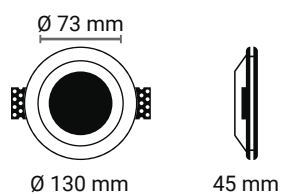

Degas

Per cartongesso

Corpo ► Gesso

Tipo ► Fisso

BIANCO

Elementi esteticamente belli ed eleganti, i porta faretto sono una soluzione di design sempre più apprezzata per la creazione di punti luce in ambienti interni ed esterni.

Caratteristiche generali

Codice articolo	IPFR42G
Indice di protezione	IP20
Adattatore	GU10
Orientabile	No

Altre caratteristiche

Garanzia	2 anni
----------	--------

Caratteristiche tecniche

Foro	133 mm
Classe	II